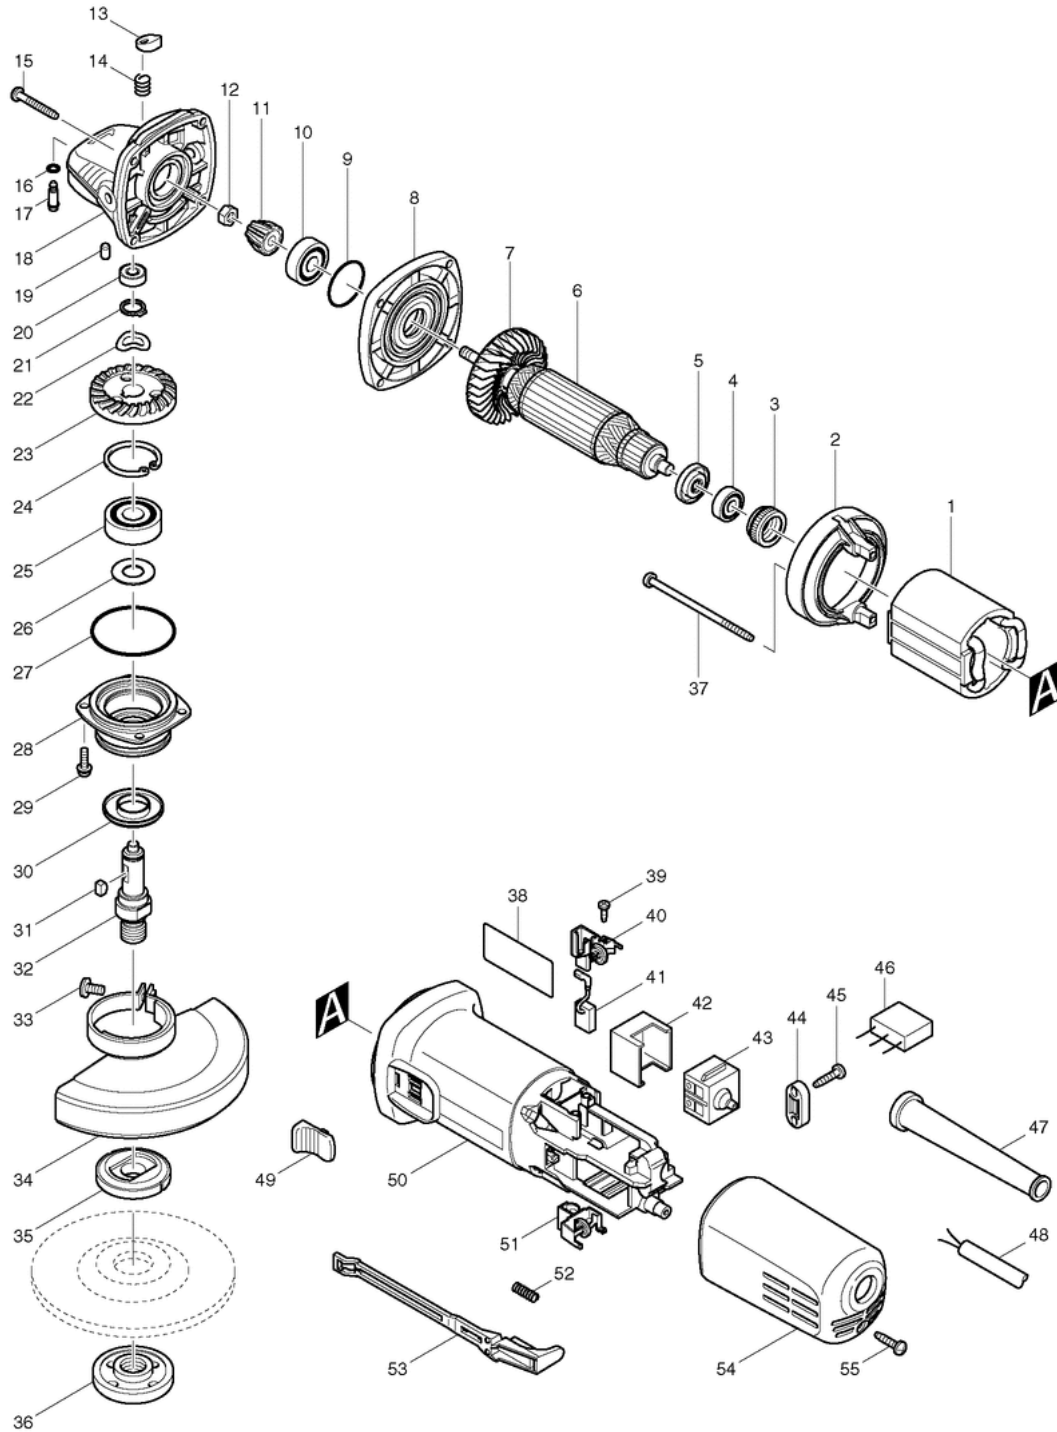

Makita Service Information / Model: 9557HN

Makita Werkzeug Ges.m.b.H.

Airportstr. 4, 2401 Fischamend

Tel: 02232 / 777 00

Fax: 02232 / 777 00 - 40

Mail: verkauf@makita.at

Web: www.makita.at

Makita Service Information / Model: 9557HN

POS	Bestell-Nr.	Artikelbeschreibung	Stk.	Stk.Preis
1	621708-9	STATOR 9557NB/9558NB	1	N/A
2	418770-1	DOSKA ODKLONU VZDUCHU 9557/9558NB	1	N/A
3	421868-5	PROTIPRACHOVY KRUZOK 19 9554-95	1	N/A
4	210034-7	LOŽISKO GULIČKOVÉ 607LLB 9554-58NB	1	N/A
5	681636-0	IZOLACNA PODLOZKA	1	N/A
6	515613-9	KOTVA UPLNA 220 V 9557NB/9558NB	1	N/A
6		*** INC. 4,5,7		N/A
7	240076-7	KOLESO VENTILÁTORA 56 9554NB-9558NB	1	N/A
8	317821-6	KRYT PREVODOVKY 9554-58	1	N/A
9	213445-5	O-KRÚŽOK 26 MT952/953/9554-58N	1	N/A
10	210042-8	LOŽISKO GULIČKOVÉ 629LLB	1	N/A
11	227541-3	OZUBENÉ KOLESO - PASTOROK 10	1	N/A
12	252186-8	MATICA M6 9554NB-9558NB	1	N/A
13	417771-6	VIEČKO 9554-9558	1	N/A
14	233376-2	PRUŽINA PRÍTLAČNÁ 8 MT952/953/9554N	1	N/A
15	266361-0	SKRUTKA SAMOREZNÁ 4x30	4	N/A
15	266050-7	SKRUTKA SAMOREZNÁ 4x30	4	N/A
15	266050-7	SKRUTKA SAMOREZNÁ 4x30	4	N/A
15.2	266050-7	SKRUTKA SAMOREZNÁ 4x30	4	N/A
16	213960-9	O-KRÚŽOK 5 9554NB-9558NB	1	N/A
17	256486-8	KOLÍK 4 9554-9558NB	1	N/A
17	256546-6	SHOULDER PIN 4	1	N/A
18	317814-3	KRYT PREVODOVKY 9554-9558NB	1	N/A
18	318941-9	GEAR HOUSING	1	N/A
19	263002-9	KOLÍK GUMA 4	1	N/A
20	210033-9	LOŽISKO GULIČKOVÉ 696ZZ 2107FK/9554	1	N/A
21	961052-5	POISTNÝ KRÚŽOK S-12	1	N/A
22	267794-2	PODLOŽKA 12 9554-9558NB	1	N/A
23	227542-1	OZUBENÉ KOLESO 37	1	N/A
24	962151-6	POISTNY KRUZOK R-32	1	N/A
25	211129-9	LOŽISKO GULIČKOVÉ 6201DDW	1	N/A
26	267238-2	PODLOŽKA 12 MT952/953/955	1	N/A
27	213622-9	O-KRÚŽOK 45 9554NB-9558NB	1	N/A
28	317819-3	PÚZDRO LOŽISKA 9554NB-9558NB	1	N/A
28	318331-6	KRYT LOŽISKA 9554NB-9558NB/BGA	1	N/A
28	318331-6	KRYT LOŽISKA 9554NB-9558NB/BGA	1	N/A
28.2	318331-6	KRYT LOŽISKA 9554NB-9558NB/BGA	1	N/A
29	265099-4	SKRUTKA M4x14 9554NB-9558NB	4	N/A
30	345464-4	LABYRINTOVY KRUZOK 9554NB-9558NB	1	N/A
31	254011-9	PERO WOODRUFFOVE 4	1	N/A