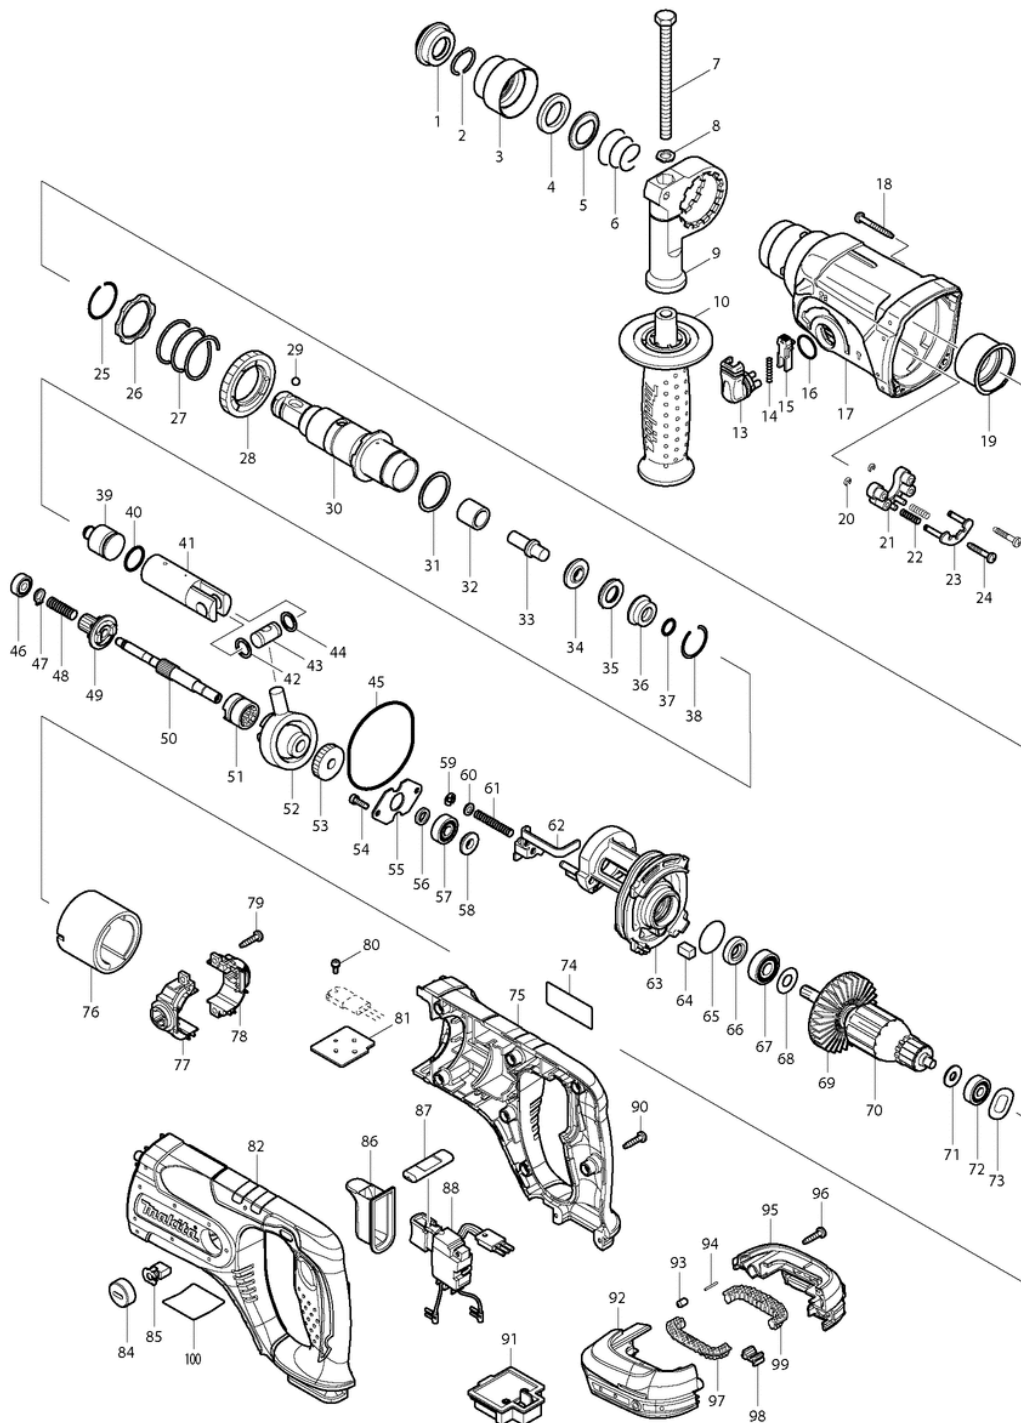

Makita Service Information / Model: DHR241

Makita Werkzeug Ges.m.b.H.

Airportstr. 4, 2401 Fischamend

Tel: 02232 / 777 00

Fax: 02232 / 777 00 - 40

Mail: verkauf@makita.at

Web: www.makita.at

Makita Service Information / Model: DHR241

POS	Bestell-Nr.	Artikelbeschreibung	Stk.	Stk.Preis
1	286263-4	VIEČKO 35 HR2440/2020/2450/F	1	N/A
2	233940-9	KRÚŽOK PRUŽNÝ 19	1	N/A
3	417629-9	OCHR.KRYT HLAVICKY	1	N/A
4	257241-1	KRÚŽOK 21	1	N/A
5	345187-4	PODLOŽKA	1	N/A
6	233916-6	PRUŽINA KONICKÁ 21-29 HR2450	1	N/A
7	921923-8	6-HRANNÁ SKRUTKA M8x120 HR2440	1	N/A
8	345280-4	PODLOŽKA	1	N/A
9	417630-4	DRŽIAK RÚČKY HR2440/2020/2450F	1	N/A
10	158057-6	GRIP 36 COMPLETE	1	N/A
13	162245-9	PREPÍNAČ HR2470	1	N/A
14	233459-8	PRUŽINA PRÍTLAČNÁ 3	1	N/A
15	419192-8	PREPÍNAČ HR1830	1	N/A
16	213278-8	O-KRÚŽOK 17	1	N/A
17	158216-2	KRYT PEVODOVKY KPL.HR2470	1	N/A
18	266351-3	SKRUTKA 4x35	4	N/A
19	153290-5	IHLIČKOVÉ LOŽISKO 4031	1	N/A
20	961017-7	BLOKOVACI KRUZOK E-3	2	N/A
21	417796-0	FIXAČNÁ PLATNA	1	N/A
22	233344-5	PRUŽINA PRÍTLAČNÁ 4 HR2450/F/T	2	N/A
23	163430-7	DOSKA BLOKOVACIA KPL.	1	N/A
24	266374-1	SKRUTKA	2	N/A
25	233929-7	PODLOŽKA PRUŽNÁ 29	1	N/A
26	267460-1	PODLOŽKA 31 BHR240RFE/HR2470	1	N/A
27	233401-9	PRUŽINA PRÍTLAČNÁ 32	1	N/A
28	227109-5	KOLESO OZUBENÉ 51	1	N/A
29	216022-2	GULKA OCEĽOVÁ 7,0	1	N/A
30	158574-6	DRŽIAK NÁSTROJA KPL.HR2470	1	N/A
31	267229-3	PODLOŽKA 28 HR2440/2020/2450F	1	N/A
32	331769-8	PUZDRO 9	1	N/A
33	324669-9	ÚDERNÍK HR2230	1	N/A
34	324402-9	KRÚŽOK 10	1	N/A
35	421955-0	KRÚŽOK LOŽISKA	1	N/A
36	324216-6	KRYT O-KRÚŽKU HR2020-2450F	1	N/A
37	213073-6	O-KRÚŽOK 9 HR2440/2020/2450/F	1	N/A
38	233917-4	PODLOŽKA PRUŽNÁ 28 HR2020	1	N/A
39	324214-0	ÚDERNÍK HR2440/2020/2450/F	1	N/A
40	213227-5	O-KRÚŽOK 16 HK0500/HR2020-2450	1	N/A
41	318132-2	VALEC PIESTA HR2470	1	N/A
42	267104-3	PODLOŽKA 12	1	N/A